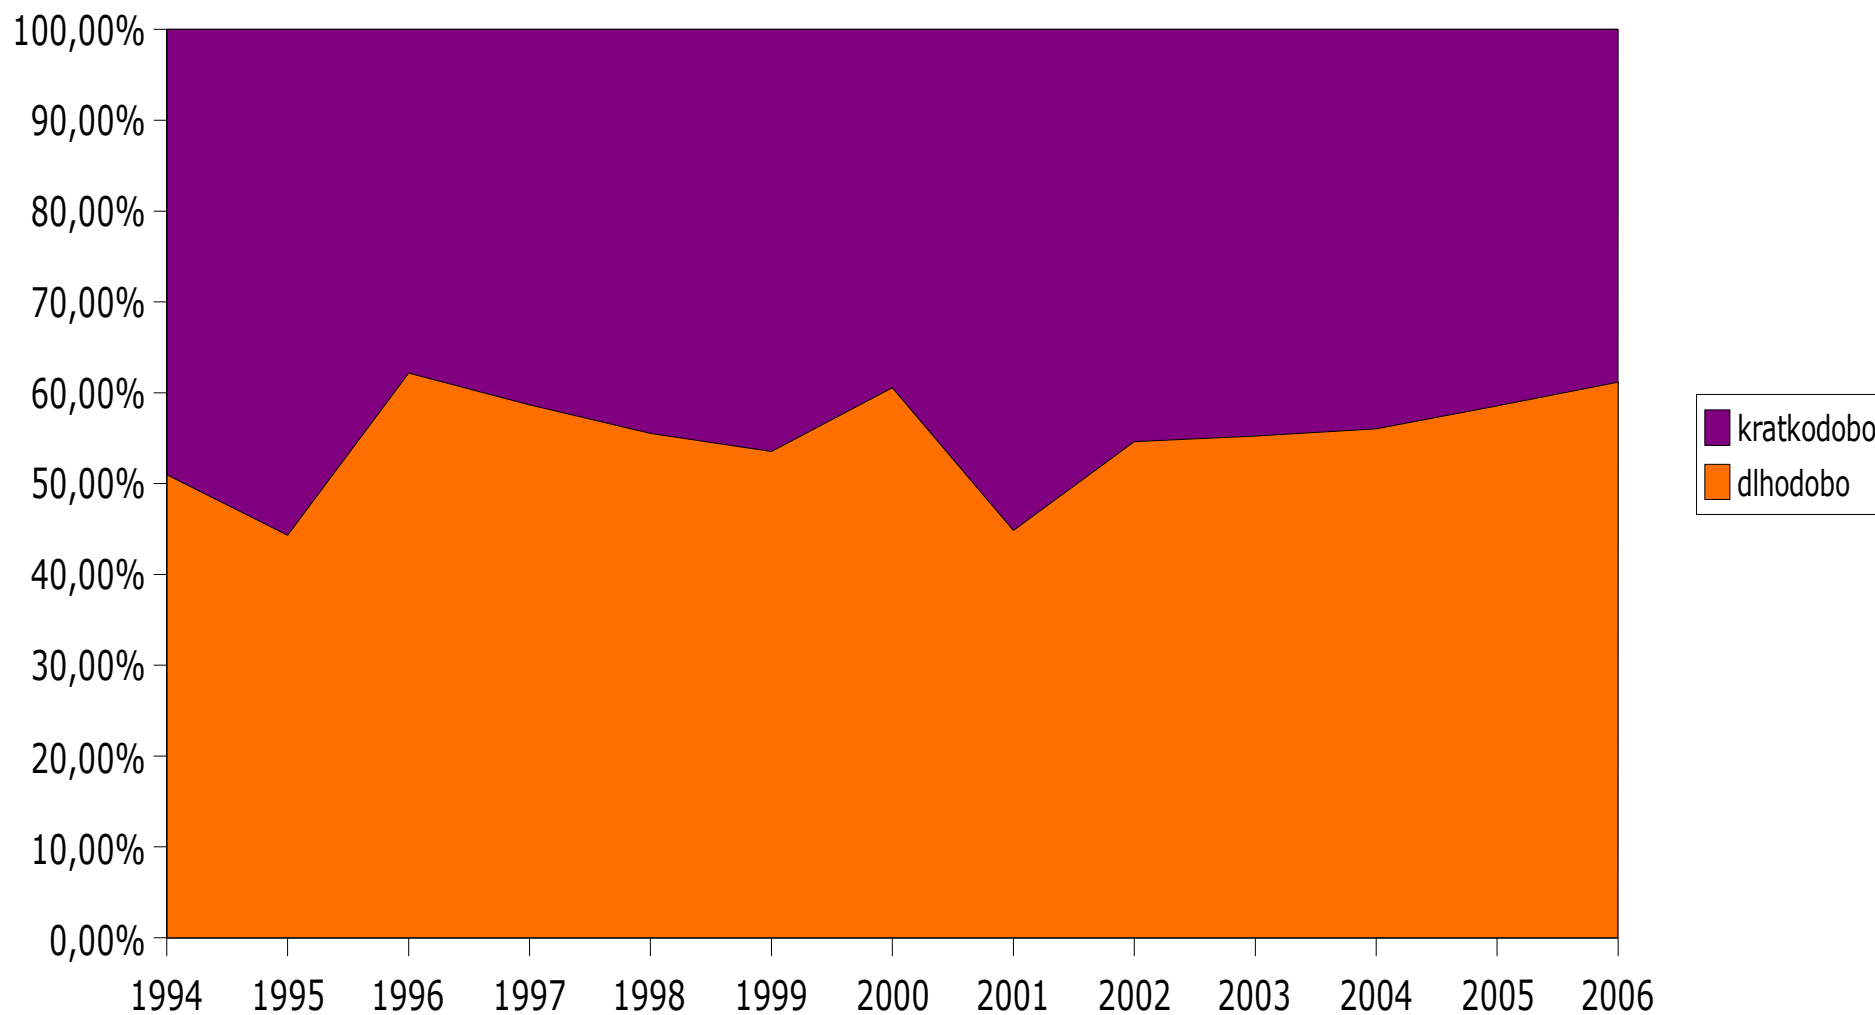

APT
Inštitút zamestnanosti

Inštitút zamestnanosti

web: www.iz.sk
e-mail: iz@iz.sk

Štruktúra nezamestnaných podľa vzdelania

Štruktúra nezamestnaných podľa veku

Štruktúra nezamestnaných podľa dĺžky nezamestnanosti

Vývoj počtu nezamestnaných podľa dĺžky nezamest.

Dlhodobá nezamestnanosť v krajoch

| geo | 2004a00 | 2005a00 | pocet ob | hdp pps | 2004a00 | 2005a00 |
|-----------|---------------|---------------|------------|--------------|--------------|--------------|
| eu15 | 227834,49 | 226484,56 | | | | |
| be | 10274,74 | 10285,91 | 10,4 | 27600 | 987,96 | 989,03 |
| bg | 158,28 | 156,92 | 7,8 | 7400 | 20,29 | 20,12 |
| cz | 444,25 | 492,48 | 10,2 | 17000 | 43,55 | 48,28 |
| dk | 8556,59 | 8542,93 | 5,4 | 28600 | 1584,55 | 1582,02 |
| de | 76598,78 | 74298,3 | 82,5 | 25300 | 928,47 | 900,59 |
| ee | 22,63 | 20,95 | 1,4 | 12800 | 16,16 | 14,96 |
| ie | 2365,43 | 2424,01 | 4,1 | 32300 | 576,93 | 591,22 |
| gr | 1045 | 926,65 | 11,1 | 19400 | 94,14 | 83,48 |
| es | 17801,81 | 19282,45 | 43 | 22900 | 414 | 448,43 |
| fr | 44144,58 | 43167,67 | 60 | 25500 | 735,74 | 719,46 |
| it | 18262,94 | 18581 | 58,5 | 23600 | 312,19 | 317,62 |
| lv | 56,58 | 69,67 | 2,3 | 10800 | 24,6 | 30,29 |
| lt | 55,53 | 70,75 | 3,4 | 11900 | 16,33 | 20,81 |
| lu | : | : | 0,5 | 53900 | 0 | 0 |
| hu | 557,5 | 605,91 | 10,1 | 14400 | 55,2 | 59,99 |
| nl | 17099,6 | 17007,02 | 16,3 | 28700 | 1049,06 | 1043,38 |
| at | 4736,86 | 5236,87 | 8,2 | 28600 | 577,67 | 638,64 |
| pl | : | : | 38,2 | 11600 | 0 | 0 |
| pt | 2607,8 | 2907,78 | 10,5 | 16600 | 248,36 | 276,93 |
| ro | 383,47 | 387,66 | 21,7 | 7600 | 17,67 | 17,86 |
| sk | 170,05 | 232,53 | 5,4 | 12600 | 31,49 | 43,06 |
| fi | 4479,08 | 4323,89 | 5,2 | 26300 | 861,36 | 831,52 |
| se | 7090,37 | 7131,5 | 9 | 27600 | 787,82 | 792,39 |
| uk | 12522,7 | 12075,27 | 60 | 27100 | 208,71 | 201,25 |