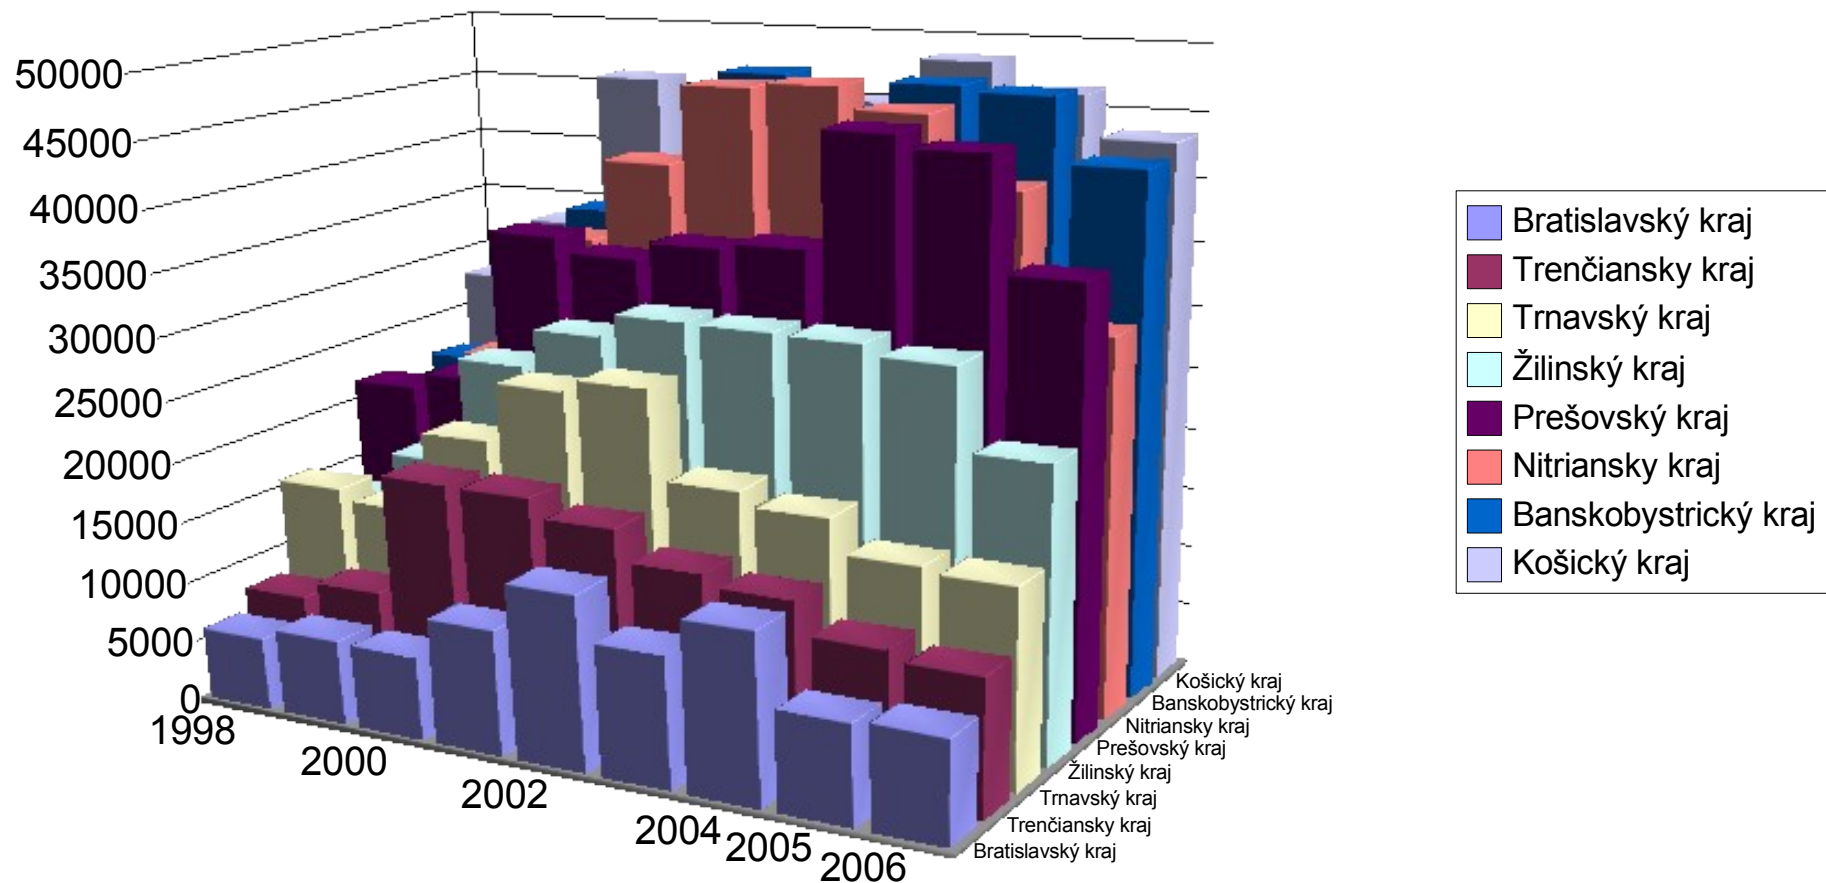

APT
Inštitút zamestnanosti

Inštitút zamestnanosti

web: www.iz.sk
e-mail: iz@iz.sk

Štruktúra nezamestnaných podľa vzdelania

Štruktúra nezamestnaných podľa veku

Štruktúra nezamestnaných podľa dĺžky nezamestnanosti

Vývoj počtu nezamestnaných podľa dĺžky nezamest.

Dlhodobá nezamestnanosť v krajoch

| geo | 2004a00 | 2005a00 | pocet ob | hdp pps | 2004a00 | 2005a00 |
|-----------|---------------|---------------|------------|--------------|--------------|--------------|
| eu15 | 227834,49 | 226484,56 | | | | |
| be | 10274,74 | 10285,91 | 10,4 | 27600 | 987,96 | 989,03 |
| bg | 158,28 | 156,92 | 7,8 | 7400 | 20,29 | 20,12 |
| cz | 444,25 | 492,48 | 10,2 | 17000 | 43,55 | 48,28 |
| dk | 8556,59 | 8542,93 | 5,4 | 28600 | 1584,55 | 1582,02 |
| de | 76598,78 | 74298,3 | 82,5 | 25300 | 928,47 | 900,59 |
| ee | 22,63 | 20,95 | 1,4 | 12800 | 16,16 | 14,96 |
| ie | 2365,43 | 2424,01 | 4,1 | 32300 | 576,93 | 591,22 |
| gr | 1045 | 926,65 | 11,1 | 19400 | 94,14 | 83,48 |
| es | 17801,81 | 19282,45 | 43 | 22900 | 414 | 448,43 |
| fr | 44144,58 | 43167,67 | 60 | 25500 | 735,74 | 719,46 |
| it | 18262,94 | 18581 | 58,5 | 23600 | 312,19 | 317,62 |
| lv | 56,58 | 69,67 | 2,3 | 10800 | 24,6 | 30,29 |
| lt | 55,53 | 70,75 | 3,4 | 11900 | 16,33 | 20,81 |
| lu | : | : | 0,5 | 53900 | 0 | 0 |
| hu | 557,5 | 605,91 | 10,1 | 14400 | 55,2 | 59,99 |
| nl | 17099,6 | 17007,02 | 16,3 | 28700 | 1049,06 | 1043,38 |
| at | 4736,86 | 5236,87 | 8,2 | 28600 | 577,67 | 638,64 |
| pl | : | : | 38,2 | 11600 | 0 | 0 |
| pt | 2607,8 | 2907,78 | 10,5 | 16600 | 248,36 | 276,93 |
| ro | 383,47 | 387,66 | 21,7 | 7600 | 17,67 | 17,86 |
| sk | 170,05 | 232,53 | 5,4 | 12600 | 31,49 | 43,06 |
| fi | 4479,08 | 4323,89 | 5,2 | 26300 | 861,36 | 831,52 |
| se | 7090,37 | 7131,5 | 9 | 27600 | 787,82 | 792,39 |
| uk | 12522,7 | 12075,27 | 60 | 27100 | 208,71 | 201,25 |