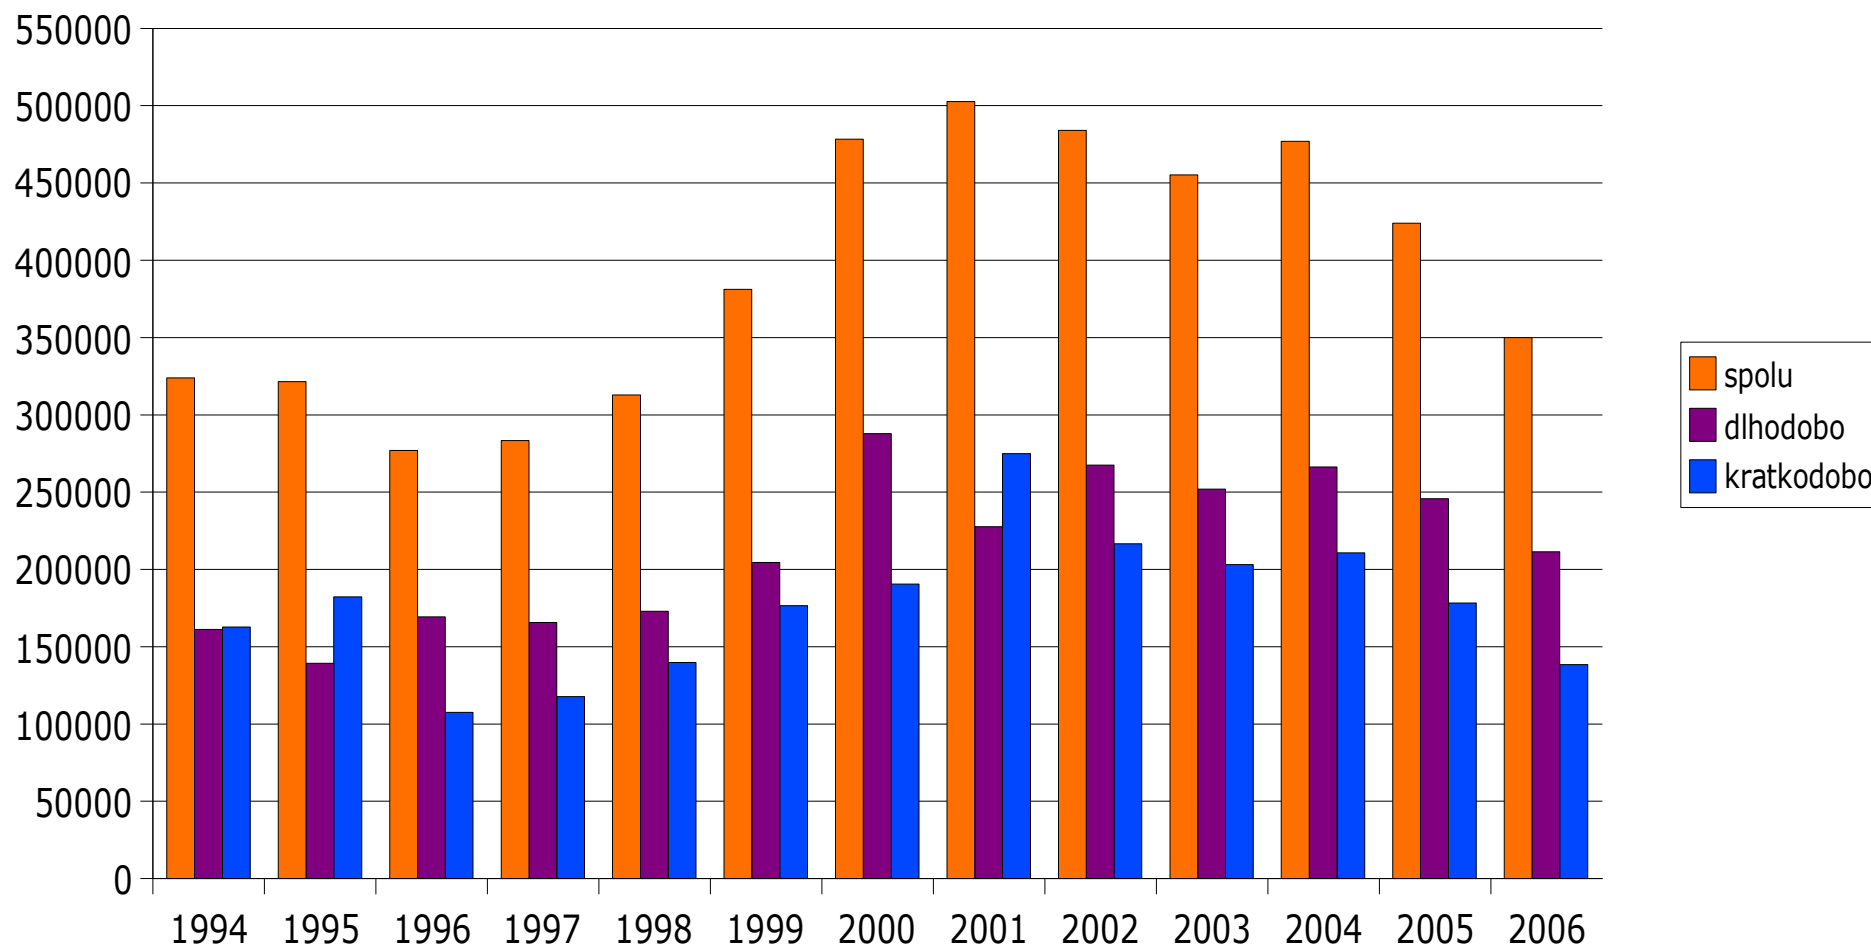

APT
Inštitút zamestnanosti

Inštitút zamestnanosti

web: www.iz.sk
e-mail: iz@iz.sk

Štruktúra nezamestnaných podľa vzdelania

Štruktúra nezamestnaných podľa veku

Štruktúra nezamestnaných podľa dĺžky nezamestnanosti

Vývoj počtu nezamestnaných podľa dĺžky nezamest.

Dlhodobá nezamestnanosť v krajoch

| geo | 2004a00 | 2005a00 | pocet ob | hdp pps | 2004a00 | 2005a00 |
|-----------|---------------|---------------|------------|--------------|--------------|--------------|
| eu15 | 227834,49 | 226484,56 | | | | |
| be | 10274,74 | 10285,91 | 10,4 | 27600 | 987,96 | 989,03 |
| bg | 158,28 | 156,92 | 7,8 | 7400 | 20,29 | 20,12 |
| cz | 444,25 | 492,48 | 10,2 | 17000 | 43,55 | 48,28 |
| dk | 8556,59 | 8542,93 | 5,4 | 28600 | 1584,55 | 1582,02 |
| de | 76598,78 | 74298,3 | 82,5 | 25300 | 928,47 | 900,59 |
| ee | 22,63 | 20,95 | 1,4 | 12800 | 16,16 | 14,96 |
| ie | 2365,43 | 2424,01 | 4,1 | 32300 | 576,93 | 591,22 |
| gr | 1045 | 926,65 | 11,1 | 19400 | 94,14 | 83,48 |
| es | 17801,81 | 19282,45 | 43 | 22900 | 414 | 448,43 |
| fr | 44144,58 | 43167,67 | 60 | 25500 | 735,74 | 719,46 |
| it | 18262,94 | 18581 | 58,5 | 23600 | 312,19 | 317,62 |
| lv | 56,58 | 69,67 | 2,3 | 10800 | 24,6 | 30,29 |
| lt | 55,53 | 70,75 | 3,4 | 11900 | 16,33 | 20,81 |
| lu | : | : | 0,5 | 53900 | 0 | 0 |
| hu | 557,5 | 605,91 | 10,1 | 14400 | 55,2 | 59,99 |
| nl | 17099,6 | 17007,02 | 16,3 | 28700 | 1049,06 | 1043,38 |
| at | 4736,86 | 5236,87 | 8,2 | 28600 | 577,67 | 638,64 |
| pl | : | : | 38,2 | 11600 | 0 | 0 |
| pt | 2607,8 | 2907,78 | 10,5 | 16600 | 248,36 | 276,93 |
| ro | 383,47 | 387,66 | 21,7 | 7600 | 17,67 | 17,86 |
| sk | 170,05 | 232,53 | 5,4 | 12600 | 31,49 | 43,06 |
| fi | 4479,08 | 4323,89 | 5,2 | 26300 | 861,36 | 831,52 |
| se | 7090,37 | 7131,5 | 9 | 27600 | 787,82 | 792,39 |
| uk | 12522,7 | 12075,27 | 60 | 27100 | 208,71 | 201,25 |