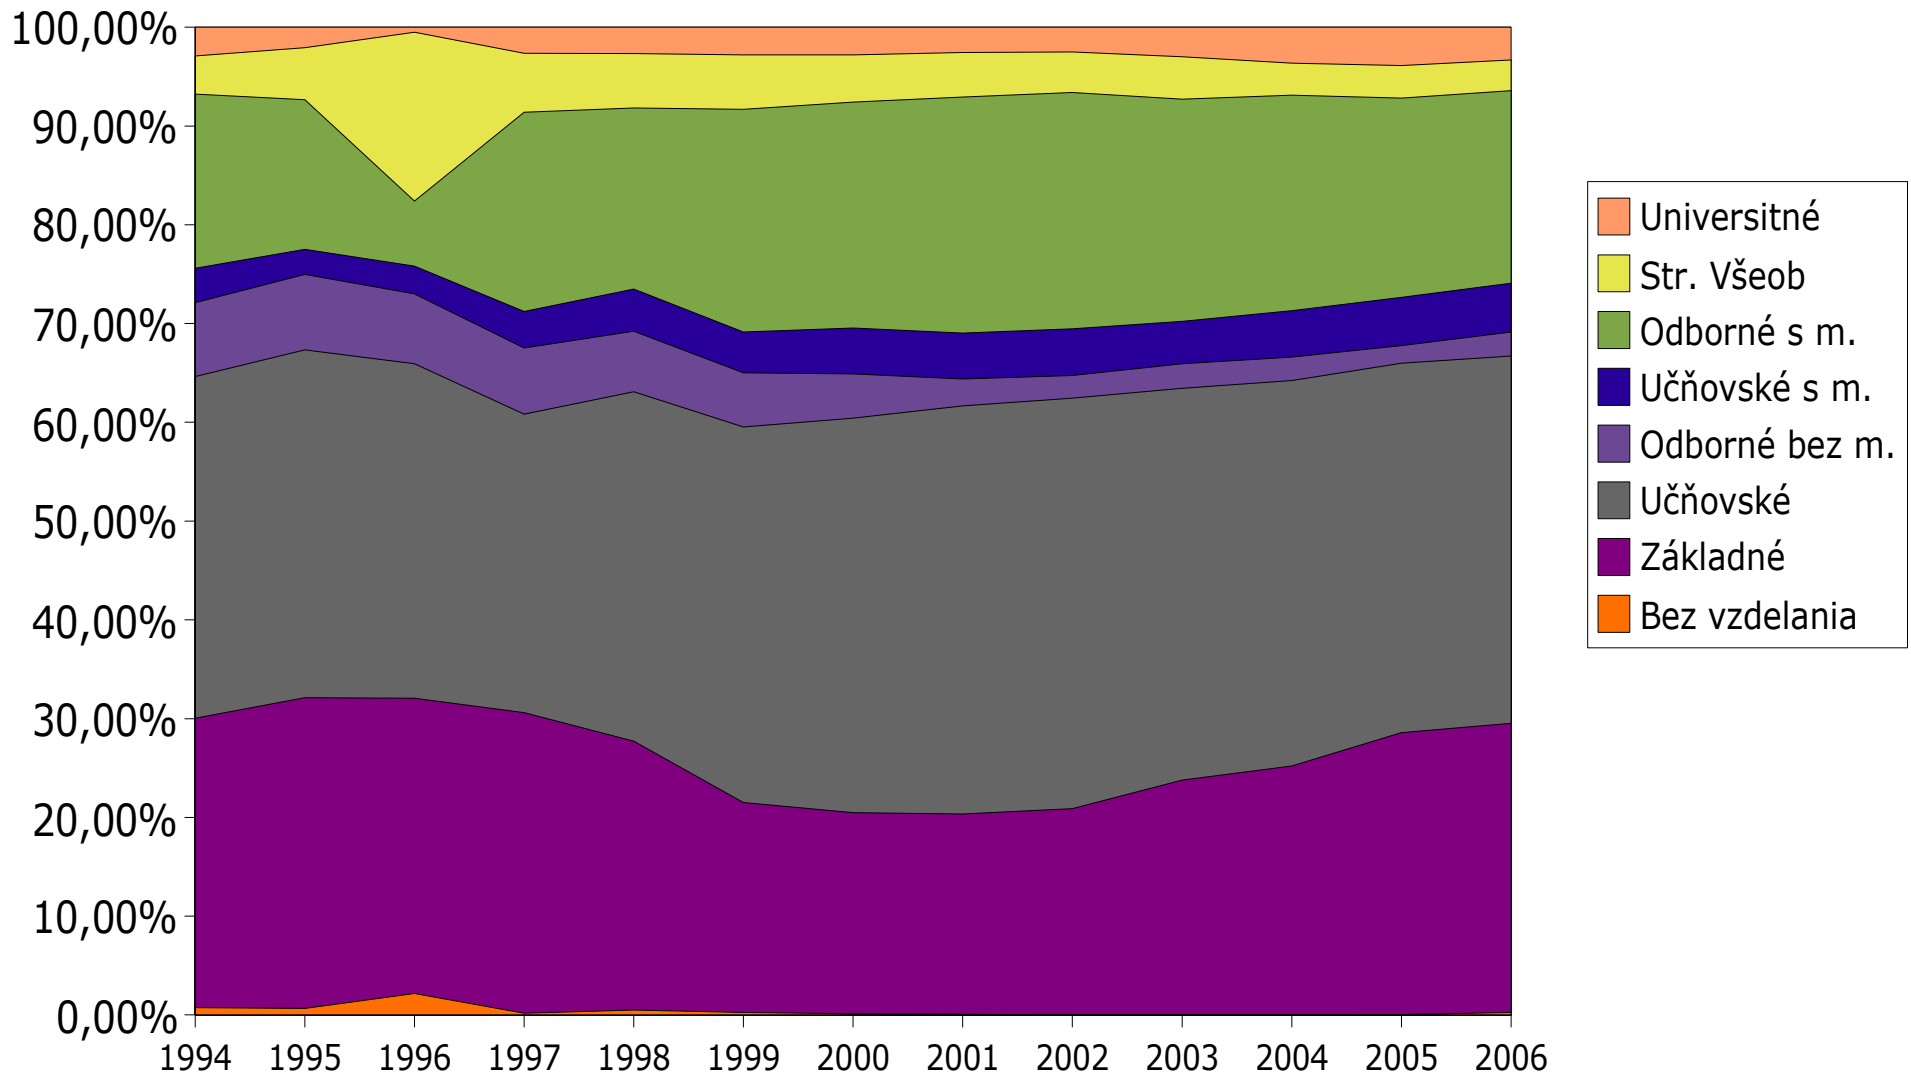

APT
Inštitút zamestnanosti

Inštitút zamestnanosti

web: www.iz.sk
e-mail: iz@iz.sk

Štruktúra nezamestnaných podľa vzdelania

Štruktúra nezamestnaných podľa veku

Štruktúra nezamestnaných podľa dĺžky nezamestnanosti

Vývoj počtu nezamestnaných podľa dĺžky nezamest.

Dlhodobá nezamestnanosť v krajoch

| geo | 2004a00 | 2005a00 | pocet ob | hdp pps | 2004a00 | 2005a00 |
|-----------|---------------|---------------|------------|--------------|--------------|--------------|
| eu15 | 227834,49 | 226484,56 | | | | |
| be | 10274,74 | 10285,91 | 10,4 | 27600 | 987,96 | 989,03 |
| bg | 158,28 | 156,92 | 7,8 | 7400 | 20,29 | 20,12 |
| cz | 444,25 | 492,48 | 10,2 | 17000 | 43,55 | 48,28 |
| dk | 8556,59 | 8542,93 | 5,4 | 28600 | 1584,55 | 1582,02 |
| de | 76598,78 | 74298,3 | 82,5 | 25300 | 928,47 | 900,59 |
| ee | 22,63 | 20,95 | 1,4 | 12800 | 16,16 | 14,96 |
| ie | 2365,43 | 2424,01 | 4,1 | 32300 | 576,93 | 591,22 |
| gr | 1045 | 926,65 | 11,1 | 19400 | 94,14 | 83,48 |
| es | 17801,81 | 19282,45 | 43 | 22900 | 414 | 448,43 |
| fr | 44144,58 | 43167,67 | 60 | 25500 | 735,74 | 719,46 |
| it | 18262,94 | 18581 | 58,5 | 23600 | 312,19 | 317,62 |
| lv | 56,58 | 69,67 | 2,3 | 10800 | 24,6 | 30,29 |
| lt | 55,53 | 70,75 | 3,4 | 11900 | 16,33 | 20,81 |
| lu | : | : | 0,5 | 53900 | 0 | 0 |
| hu | 557,5 | 605,91 | 10,1 | 14400 | 55,2 | 59,99 |
| nl | 17099,6 | 17007,02 | 16,3 | 28700 | 1049,06 | 1043,38 |
| at | 4736,86 | 5236,87 | 8,2 | 28600 | 577,67 | 638,64 |
| pl | : | : | 38,2 | 11600 | 0 | 0 |
| pt | 2607,8 | 2907,78 | 10,5 | 16600 | 248,36 | 276,93 |
| ro | 383,47 | 387,66 | 21,7 | 7600 | 17,67 | 17,86 |
| sk | 170,05 | 232,53 | 5,4 | 12600 | 31,49 | 43,06 |
| fi | 4479,08 | 4323,89 | 5,2 | 26300 | 861,36 | 831,52 |
| se | 7090,37 | 7131,5 | 9 | 27600 | 787,82 | 792,39 |
| uk | 12522,7 | 12075,27 | 60 | 27100 | 208,71 | 201,25 |