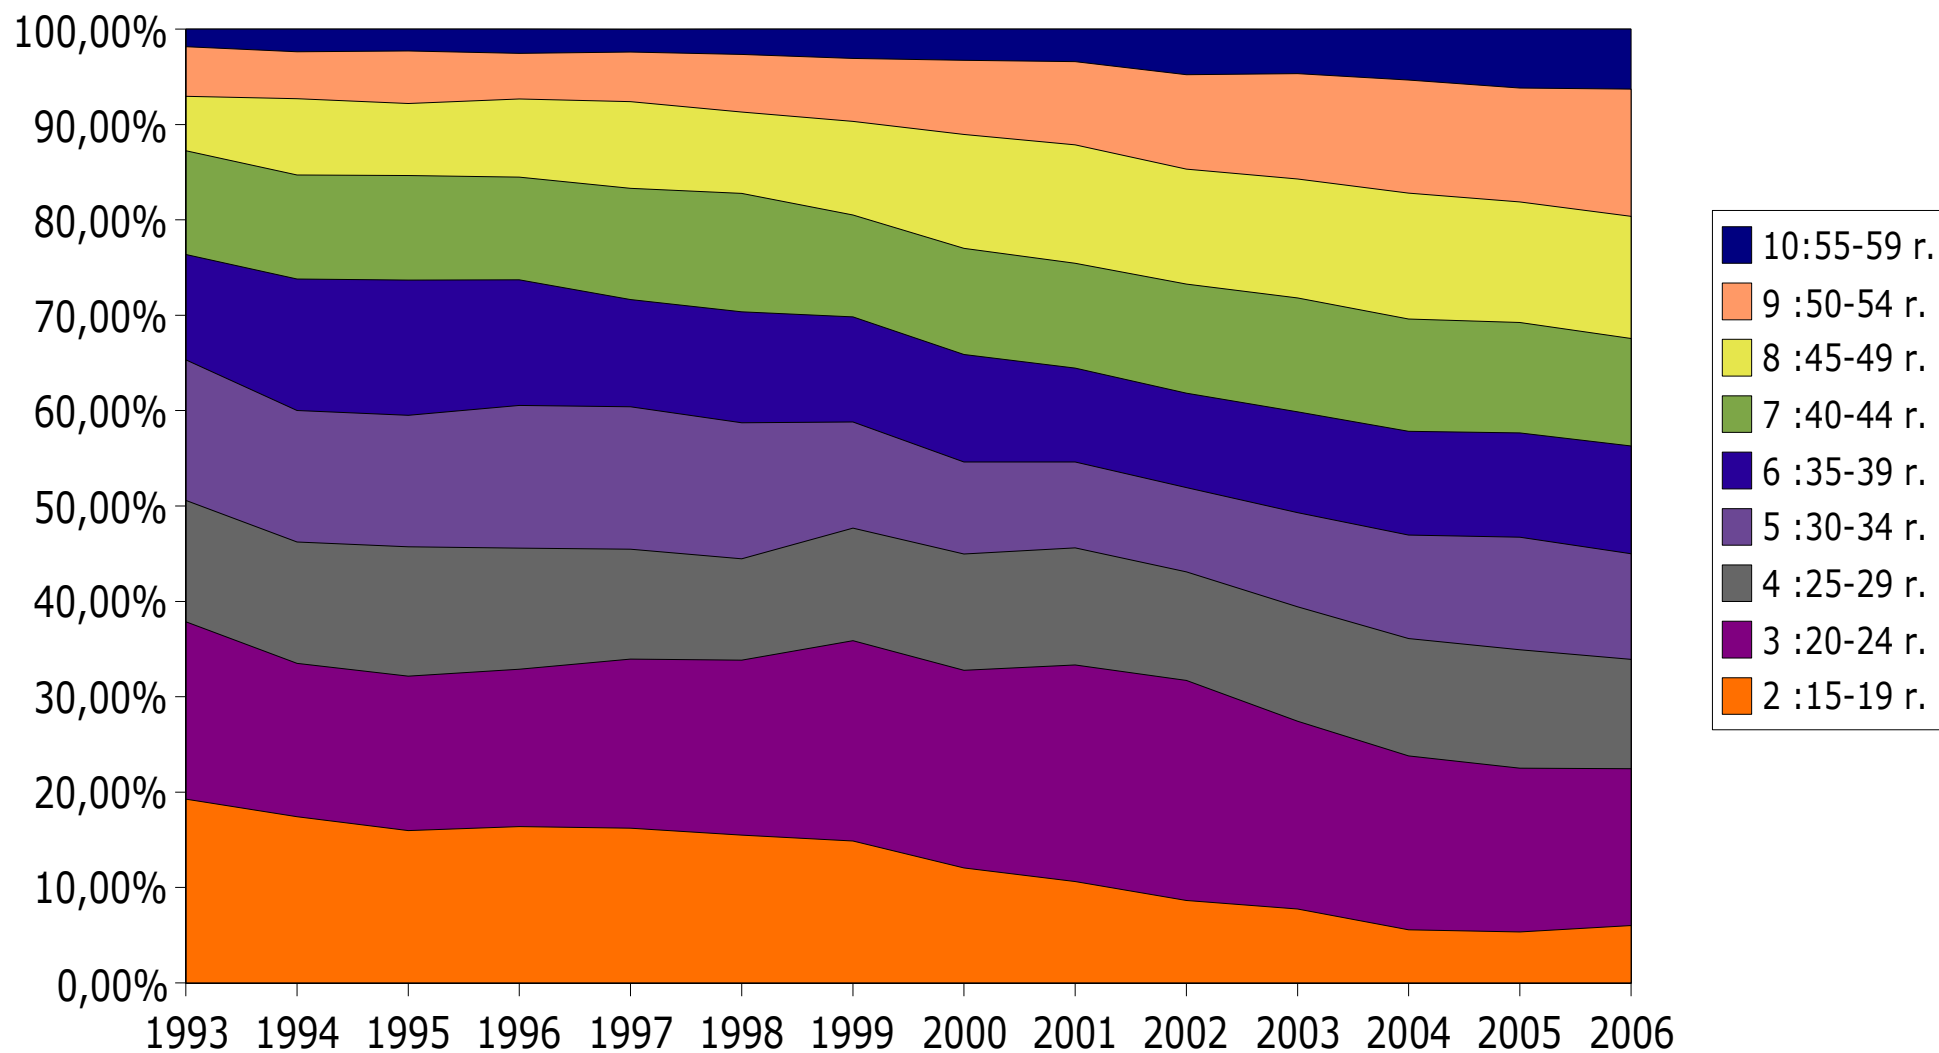

APT
Inštitút zamestnanosti

Inštitút zamestnanosti

web: www.iz.sk
e-mail: iz@iz.sk

Štruktúra nezamestnaných podľa vzdelania

Štruktúra nezamestnaných podľa veku

Štruktúra nezamestnaných podľa dĺžky nezamestnanosti

Vývoj počtu nezamestnaných podľa dĺžky nezamest.

Dlhodobá nezamestnanosť v krajoch

| geo | 2004a00 | 2005a00 | pocet ob | hdp pps | 2004a00 | 2005a00 |
|-----------|---------------|---------------|------------|--------------|--------------|--------------|
| eu15 | 227834,49 | 226484,56 | | | | |
| be | 10274,74 | 10285,91 | 10,4 | 27600 | 987,96 | 989,03 |
| bg | 158,28 | 156,92 | 7,8 | 7400 | 20,29 | 20,12 |
| cz | 444,25 | 492,48 | 10,2 | 17000 | 43,55 | 48,28 |
| dk | 8556,59 | 8542,93 | 5,4 | 28600 | 1584,55 | 1582,02 |
| de | 76598,78 | 74298,3 | 82,5 | 25300 | 928,47 | 900,59 |
| ee | 22,63 | 20,95 | 1,4 | 12800 | 16,16 | 14,96 |
| ie | 2365,43 | 2424,01 | 4,1 | 32300 | 576,93 | 591,22 |
| gr | 1045 | 926,65 | 11,1 | 19400 | 94,14 | 83,48 |
| es | 17801,81 | 19282,45 | 43 | 22900 | 414 | 448,43 |
| fr | 44144,58 | 43167,67 | 60 | 25500 | 735,74 | 719,46 |
| it | 18262,94 | 18581 | 58,5 | 23600 | 312,19 | 317,62 |
| lv | 56,58 | 69,67 | 2,3 | 10800 | 24,6 | 30,29 |
| lt | 55,53 | 70,75 | 3,4 | 11900 | 16,33 | 20,81 |
| lu | : | : | 0,5 | 53900 | 0 | 0 |
| hu | 557,5 | 605,91 | 10,1 | 14400 | 55,2 | 59,99 |
| nl | 17099,6 | 17007,02 | 16,3 | 28700 | 1049,06 | 1043,38 |
| at | 4736,86 | 5236,87 | 8,2 | 28600 | 577,67 | 638,64 |
| pl | : | : | 38,2 | 11600 | 0 | 0 |
| pt | 2607,8 | 2907,78 | 10,5 | 16600 | 248,36 | 276,93 |
| ro | 383,47 | 387,66 | 21,7 | 7600 | 17,67 | 17,86 |
| sk | 170,05 | 232,53 | 5,4 | 12600 | 31,49 | 43,06 |
| fi | 4479,08 | 4323,89 | 5,2 | 26300 | 861,36 | 831,52 |
| se | 7090,37 | 7131,5 | 9 | 27600 | 787,82 | 792,39 |
| uk | 12522,7 | 12075,27 | 60 | 27100 | 208,71 | 201,25 |